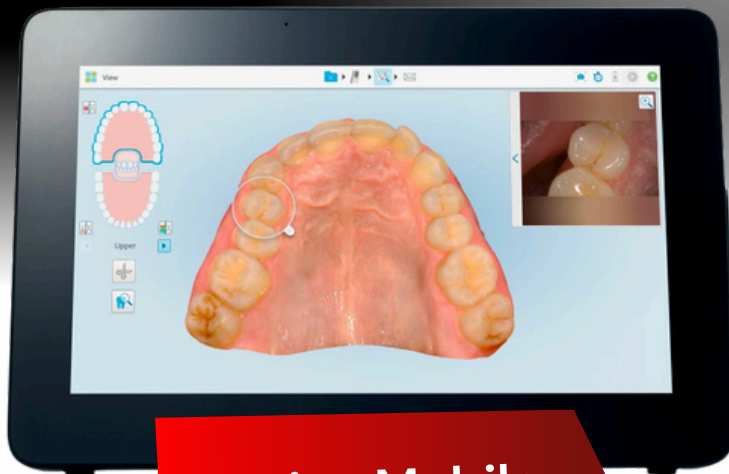

COMPTOIR
DENTAIRE LORRAIN

OFFRE PACK

 **SprintRay**

1 seul pack
disponible !

iTero[®]

Lumina Mobile

39 000 €

Midas